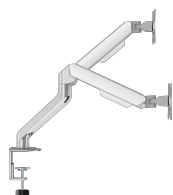

BARACUDA

DESKTOP GMS-3212 AKHENATEN II / 2 MONITORA

AKHENATEN-II

White Shark AKHENATEN II je stolni nosač za dva monitora dizajniran za korisnike koji žele uredniji, fleksibilniji i ergonomski prilagodljiv radni ili gaming setup. Namijenjen je za **2 monitora veličine 17"-32" / 43-81 cm**, podržava opterećenje od **2-9 kg po monitoru** i omogućuje širok raspon podešavanja zahvaljujući **spring tension** mehanizmu, nagibu, zakretanju, rotaciji i podešavanju visine.

- **Stolni nosač za dva monitora** za organiziraniji gaming i radni prostor
- **Podržana veličina ekrana 2 x 17"-32" / 2 x 43-81 cm** za širok raspon monitora
- **Nosivost 2-9 kg po monitoru** za sigurno postavljanje kompatibilnih ekrana
- **VESA kompatibilnost 75x75 i 100x100 mm** za jednostavnu montažu monitora
- **Spring tension mehanizam** za precizno podešavanje težine i položaja monitora
- **Nagib od +90° do -90°** za prilagodbu vertikalnog kuta gledanja
- **Zakretanje od +90° do -90°** za fleksibilno usmjeravanje ekrana lijevo ili desno
- **Rotacija ekrana od +180° do -180°** za horizontalno ili vertikalno pozicioniranje
- **Puni doseg ruke do 461 mm** za praktično približavanje ili udaljavanje monitora
- **Dvije opcije montaže: stezaljka i grommet** za prilagodbu različitim stolovima
- **Ugrađeno upravljanje kabelima** za uredan i pregledan setup
- **Aluminij/čelik/plastika materijali** za stabilnu i funkcionalnu konstrukciju
- **Mat srebrna boja** za moderan izgled u gaming i uredskim prostorima

Zahvaljujući podršci za dva monitora, fleksibilnom podešavanju i urednom vođenju kabela, **White Shark AKHENATEN II** je odličan izbor za korisnike koji žele stabilan, praktičan i ergonomski napredan stolni nosač za monitore.