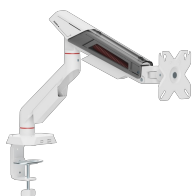

BARACUDA

DESKTOP GMS-3210 KHUFU-I / 1 MONITOR

KHUFU-I

White Shark KHUFU-I je stolni nosač za monitor dizajniran za uredniji setup, bolju ergonomiju i veću fleksibilnost pri radu i igranju.

- Podrška za **1 monitor veličine 17" do 40"**
- **Nosivost do 12 kg** za stabilno i sigurno korištenje
- Kompatibilnost s **VESA 75x75 i 100x100** standardima
- **Vertikalni nagib +80° do -45°** za lakše podešavanje idealnog kuta gledanja
- **Horizontalno zakretanje +90° do -90°** i **rotacija +180° do -180°** za potpunu prilagodbu položaja ekrana
- **Montaža stezaljkom ili kroz rupu u stolu** za veću fleksibilnost pri instalaciji
- **Vodilice za kabele** za uredniji i čistiji radni prostor
- Moderan dizajn koji se lako uklapa u gaming i office setup

KHUFU-I donosi odličan spoj stabilnosti, ergonomije i funkcionalnosti za svakodnevni rad, gaming i organiziran desk setup.

SPECIFICHE

Attributi generali

Tipo di supporto	Supporto da tavolo
Portata (kg)	12 kg/26.4 lbs (per monitor)
Inclinazione verticale	+80° a -45°
Per schermi curvi	Sì
Guide per cavi	Sì
Colore	Bianco opaco
Garanzia	Garanzia di 36 mesi
Dimensione schermo consigliata	17 - 40 (43 - 102 cm)
VESA	75x75,100x100
Giro orizzontale	+90° a -90°
Piastra VESA rimovibile	No
Installazione	Stega / rupa (stol)
Materiale	Acciaio, alluminio, plastica
Dimensioni (mm)	120x508x587
Finitura	verniciatura a polvere
Rotazione dello schermo	+180° a -180°
Raggio del braccio (mm)	455
Potenza di ricarica minima (W)	0.00
Tensione della batteria primaria (V)	0.00
Tensione della batteria secondaria (V)	0.00
Classificazione del modello	KHUFU

LOGISTICI PODACI

Transportno pakiranje

Imballo di trasporto - Quantità	6
Imballo di trasporto - Unità	pz
Imballo di trasporto - Peso	19.5