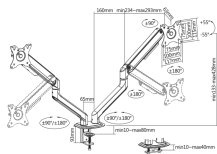

BARACUDA

DESKTOP GMS-3208 NEFERITES II / 2 MONITORA

NEFERITES-II

White Shark NEFERITES II je dvostruki stalak za stolni monitor dizajniran za korisnike koji žele **fleksibilno postavljanje dva zaslona, bolju ergonomiju i uredniji radni ili gaming setup**. Zahvaljujući ruci s oprugom, izradi od čelika i aluminija te podršci za zakrivljene zaslone, NEFERITES II pruža stabilno, praktično i elegantno rješenje za monitore od 17" do 32".

- **Dvostruki stalak za stolni monitor** za radne i gaming setupove
- **Podržava zaslone od 17" do 32"** za široku kompatibilnost
- **Nosivost do 9 kg po monitoru** za stabilno postavljanje
- **Ruka s oprugom** za fleksibilno podešavanje položaja zaslona
- **Mogućnost zakretanja, naginjanja i rotacije monitora** za bolju ergonomiju
- **Podrška za zakrivljene zaslone** za moderne monitor konfiguracije
- **Izrada od čelika i aluminija** za izdržljivost i stabilnost
- **Odvojiva VESA ploča** za jednostavniju montažu monitora
- **Upravljanje kabelima** za uredniji radni prostor
- **Podesiva ugradnja stezaljkom ili kroz ušicu** za fleksibilnu montažu
- **Elegantna srebrna izvedba** koja se uklapa u moderan setup

S **podrškom za dva monitora od 17" do 32", nosivošću do 9 kg po monitoru i rukom s oprugom za fleksibilno podešavanje**, White Shark NEFERITES II je praktičan izbor za korisnike koji žele stabilan, uredan i ergonomski radni ili gaming setup.

BARACUDA

Portée du bras (mm)	453
Puissance de charge minimale (W)	0.00
Tension de la batterie principale (V)	0.00
Tension de la batterie secondaire (V)	0.00
Classification du modèle	NEFERITES

LOGISTIČKI PODACI