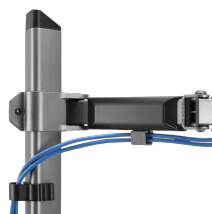

## DESKTOP GMS-3204 AMENHOTEP I / 1 MONITOR

### AMENHOTEP-I

Stalak za gaming monitor White Shark "AMEHOTEP I" - gdje forma susreće funkciju. Uzdignite svoju borbenu stanicu s ovim stolnim nosačem. S robusnim rasponom ruku od 380 mm, dizajniran je za zaslone od 17 inča do 32 inča. Zakrenite, nagnite i okrenite bez napora uz fleksibilnost od +90° do -90°. Spreman za zakrivljeni zaslon, nosi do 9 kg po monitoru. Izrađen od čelika i plastike, završen elegantnim sivim premazom u prahu. VESA kompatibilan, s upravljanjem kabelima za besprijeckornu estetiku.

#### General attributes

Stand type	Desk stand
Load capacity (kg)	9 kg/19.8 lbs (per monitor)
Vertical tilt	+70° to -70°
For curved screens	Yes
Cable guides	Yes
Color	Gray
Recommended screen size	17 - 32 (43 - 81 cm)
VESA	75x75,100x100
Horizontal swivel	+90° to -90°
Leveling	No
Spirit level	No
Detachable VESA plate	Yes
Installation	Stega / rupa (stol)
Material	Steel, plastic
Dimensions (mm)	152x505x540
Finishing	Powder coating
Screen Rotation	+180° to -180°
Arm reach (mm)	380
Warranty	36-month warranty
Min Charging Power (W)	0.00
Primary Battery Voltage (V)	0.00
Secondary Battery Voltage (V)	0.00
Model Classification	AMENHOTEP