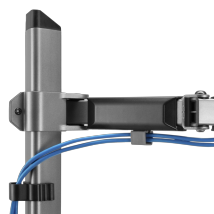

BARACUDA

DESKTOP GMS-3204 AMENHOTEP I / 1 MONITOR

AMENHOTEP-I

Stalak za gaming monitor White Shark "AMEHOTEP I" - gdje forma susreće funkciju. Uzdignite svoju borbenu stanicu s ovim stolnim nosačem. S robusnim rasponom ruku od 380 mm, dizajniran je za zaslone od 17 inča do 32 inča. Zakrenite, nagnite i okrenite bez napora uz fleksibilnost od +90° do -90°. Spreman za zakrivljeni zaslon, nosi do 9 kg po monitoru. Izrađen od čelika i plastike, završen elegantnim sivim premazom u prahu. VESA kompatibilan, s upravljanjem kabelima za besprijeckornu estetiku.

SPECIFIKACIJE

Opći atributi

Vrsta stalka	Stolni
Nosivost (kg)	9 kg/19.8 lbs (po monitoru)
Vertikalni nagib	+70° do -70°
Za zakrivljene ekrane	Da
Vodilice za kablove	Da
Boja	Siva
Preporučena veličina ekrana	17 - 32 (43 - 81 cm)
VESA	75x75,100x100
Horizontalno zakretanje	+90° do -90°
Niveliranje	Ne
Libela	Ne
Odvojiva VESA ploča	Da
Instalacija	Stega / rupa (stol)
Materijal	Čelik, plastika
Dimenzije (mm)	152x505x540
Završna obrada	Praškasti premaz
Rotacija ekrana	+180° do -180°
Raspon ruku (mm)	380
Jamstvo	Jamstvo 36 mjeseci
Min Charging Power (W)	0.00
Primarna Baterija Voltaža (V)	0.00
Sekundarna Baterija Voltaža (V)	0.00
Klasifikacija Model	AMENHOTEP