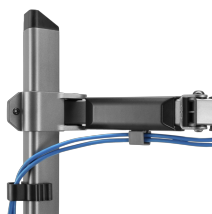

BARACUDA

DESKTOP GMS-3204 AMENHOTEP I / 1 MONITOR

AMENHOTEP-I

Stalاک za gaming monitor White Shark "AMEHOTEP I" - gdje forma susreće funkciju. Uzdignite svoju borbenu stanicu s ovim stolnim nosačem. S robusnim rasponom ruku od 380 mm, dizajniran je za zaslone od 17 inča do 32 inča. Zakrenite, nagnite i okrenite bez napora uz fleksibilnost od +90° do -90°. Spreman za zakrivljeni zaslon, nosi do 9 kg po monitoru. Izrađen od čelika i plastike, završen elegantnim sivim premazom u prahu. VESA kompatibilan, s upravljanjem kabelima za besprijeckornu estetiku.

SPECIFIKÁCIÓK

Általános attribútumok

Állványtípus	Asztali állvány
Teherbírás (kg)	9 kg/19.8 lbs (monitoronként)
Vertikális dőlés	+70° -70°-ig
Kerekített kijelzőkhöz	Igen
Kábelvezetők	Igen
Szín	Szürke
Ajánlott képernyőméret	17 - 32 (43 - 81 cm)
VESA	75x75,100x100
F Horizontális elforgatás	+90° -90°-ig
Szintezés	Nem
Vízmérték	Nem
Leválható VESA-tábla	Igen
Telepítés	Stega / rupa (stol)
Anyag	acél, műanyag
Méretetek (mm)	152x505x540
Végző felület	Porfestés
Képernyő forgatás	+180° és -180° között
Kar reach (mm)	380
Garancia	36 hónap garancia
Min töltési teljesítmény (W)	0.00
Fő akkumulátor feszültség (V)	0.00
Másodlagos akkumulátor feszültség (V)	0.00
Modellezés osztályozása	AMENHOTEP