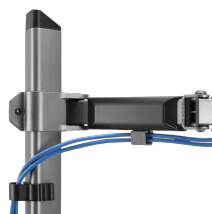

## DESKTOP GMS-3204 AMENHOTEP I / 1 MONITOR

### AMENHOTEP-I

Stalák za gaming monitor White Shark "AMEHOTEP I" - gdje forma susreće funkciju. Uzdignite svoju borbenu stanicu s ovim stolnim nosačem. S robustnim rasponom ruku od 380 mm, dizajniran je za zaslone od 17 inča do 32 inča. Zakrenite, nagnite i okrenite bez napora uz fleksibilnost od +90° do -90°. Spreman za zakrivljeni zaslon, nosi do 9 kg po monitoru. Izrađen od čelika i plastike, završen elegantnim sivim premazom u prahu. VESA kompatibilan, s upravljanjem kabelima za besprijeckornu estetiku.

#### Obecné atributy

Druh stojanu	Stolní stojan
Nosnost (kg)	9 kg/19.8 lbs (na monitoru)
Vertikální náklon	+70° do -70°
Pro zakřivené obrazovky	Ano
Držáky kabelů	Ano
Barva	Šedá
Doporučená velikost obrazovky	17 - 32 (43 - 81 cm)
VESA	75x75,100x100
Horizontální otáčení	+90° do -90°
Nivelace	Ne
Libela	Ne
Odnímatelná deska VESA	Ano
Instalace	Stega / rupa (stol)
Materiál	ocel, plastika
Rozměry (mm)	152x505x540
Závěrečná úprava	Práškové povrchování
Rotace obrazovky	+180° do -180°
Rozsah ramene (mm)	380
Záruka	Záruka 36 měsíců
Minimální nabíjecí výkon (W)	0.00
Primární baterie napětí (V)	0.00
Napětí sekundární baterie (V)	0.00
Klasifikace modelu	AMENHOTEP