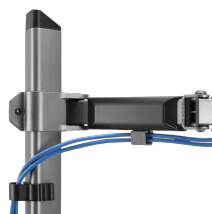

## DESKTOP GMS-3204 AMENHOTEP I / 1 MONITOR

### AMENHOTEP-I

Stalاک za gaming monitor White Shark "AMEHOTEP I" - gdje forma susreće funkciju. Uzdignite svoju borbenu stanicu s ovim stolnim nosačem. S robusnim rasponom ruku od 380 mm, dizajniran je za zaslone od 17 inča do 32 inča. Zakrenite, nagnite i okrenite bez napora uz fleksibilnost od +90° do -90°. Spreman za zakrivljeni zaslon, nosi do 9 kg po monitoru. Izrađen od čelika i plastike, završen elegantnim sivim premazom u prahu. VESA kompatibilan, s upravljanjem kabelima za besprijekornu estetiku.