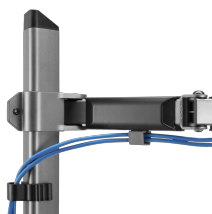

LOGISTIČKI PODACI

Transportno pakiranje

Emballage de transport - Quantité	6
Emballage de transport - Unité	pces
Emballage de transport - Poids	18.7
Emballage de transport - Longueur	43.5
Emballage de transport - Largeur	39
Emballage de transport - Hauteur	25
Palette - Quantité	216