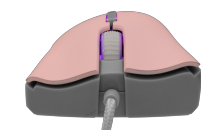

LOGISTIČKI PODACI

Transportno pakiranje

Transportno pakiranje - Količina	40
Transportno pakiranje - Jedinica	kom