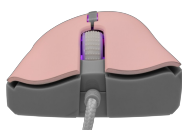

BARACUDA

LOBSTER-P / BARACUDA

Baracuda LOBSTER ist für Nutzer entwickelt, die präzise Kontrolle, schnelle Reaktion und komfortables Gaming oder Arbeiten im Alltag wünschen.

- **Wichtige Details:** SUNPLUS 192, 6400 DPI, 7D design, 125 Hz polling rate, 12 G, 5 million clicks, LED lighting in 4 colors, 1.5 m braided cable, USB 2.0

Baracuda LOBSTER ist eine praktische Wahl für Nutzer, die zuverlässige Leistung, saubere Integration und komfortable Nutzung im Alltag wünschen.

SPEZIFIKATIONEN

Allgemeine Attribute

| | |
|---------------------------|-------------------------------|
| Typ | 7D - 7 Tasten |
| Farbe | Rosa |
| Sensortyp | Optisch |
| Chipsatz | Sunplus 192 |
| Auflösung (DPI) | 6400 |
| Lebensdauer | Über 5 Millionen Klicks |
| Abtastrate (Hz) | 125 |
| Beschleunigung | 12 G |
| Beleuchtung | LED 4 boje |
| Material | Kunststoff |
| Abmessungen (mm) | 124 x 69 x 45 |
| Software | Nein |
| Schnittstelle | USB 2.0 |
| Geflochtenes Kabel | Ja |
| Gewicht (g) | 122 |
| Mauskompatibilität | Win 7 / 8/ 10 / 11 und Mac OS |
| Garantie | 24-monatige Garantie |
| Minimale Ladeleistung (W) | 0.00 |
| Maximale Ladeleistung (W) | 0.00 |
| Modellklassifikation | LOBSTER |