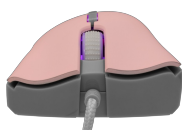

BARACUDA

LOBSTER-P / BARACUDA

Baracuda LOBSTER est conçu pour les utilisateurs qui veulent un contrôle précis, des mouvements réactifs et un confort quotidien pour le jeu ou le travail.

- **Détails clés:** SUNPLUS 192, 6400 DPI, 7D design, 125 Hz polling rate, 12 G, 5 million clicks, LED lighting in 4 colors, 1.5 m braided cable, USB 2.0

Baracuda LOBSTER est un choix pratique pour les utilisateurs qui recherchent des performances fiables, une intégration propre et un usage quotidien confortable.

SPÉCIFICATIONS

Attributs généraux

Type	7D - 7 Boutons
Couleur	Rose
Type de capteur	Optique
Chipset	Sunplus 192
Résolution (DPI)	6400
Durée de vie	Plus de 5 millions de clics
Fréquence d'interrogation (Hz)	125
Accélération	12 G
Éclairage	LED 4 boje
Matériau	Plastique
Dimensions (mm)	124 x 69 x 45
Logiciel	Non
Interface	USB 2.0
Câble tressé	Oui
Poids (g)	122
Compatibilité de la souris	Win 7 / 8/ 10 / 11 et Mac OS
Garantie	Garantie de 24 mois
Puissance de charge minimale (W)	0.00
Puissance de charge maximale (W)	0.00
Classification du modèle	LOBSTER

General

Longueur du câble (m)	1.5

LOGISTIČKI PODACI

Transportno pakiranje

Emballage de transport - Quantité	40
Emballage de transport - Unité	pces
Emballage de transport - Poids	6.8
Emballage de transport - Longueur	53
Emballage de transport - Largeur	38.5
Emballage de transport - Hauteur	24.5

Komercijalno pakiranje

Quantité d'emballage	Oui